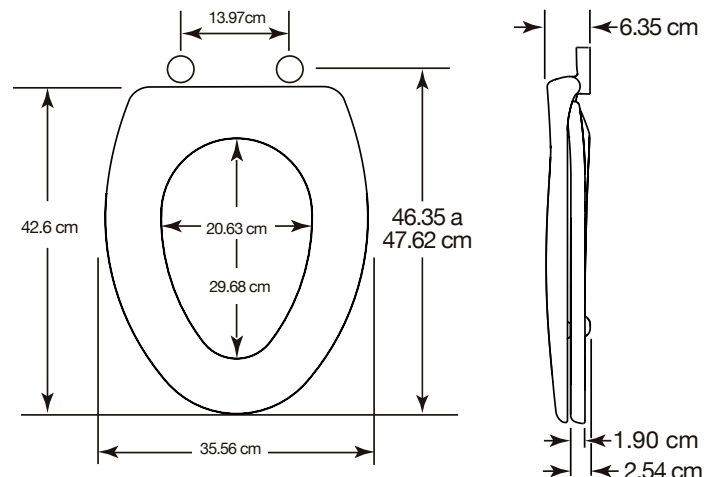

AFFINITY™ con iLumaLight™

ASIENTO DE PLÁSTICO

MODELO #

7ES9200S3

DESCRIPCIÓN:

Asiento de plástico alargado frente cerrado con tapa. Sistema de Acción de Cierre Lento, Fácil Limpia y Cambia™ y Bisagras Ajustables. Luz LED nocturna incluida que ofrece un ciclo de ocho horas proporcionando la cantidad perfecta de iluminación lo que elimina la interrupción normal de sueño. Este asiento cuenta con IAPMO/ANSIZ124.5-2013.

ESPECIFICACIONES:

Tamaño:	Alargado
Material:	Plástico
Estilo:	Frente cerrado con tapa
Topes:	2 topes
Bisagras:	Acción de Cierre Lento, Fácil Limpia y Cambia™, Bisagras Ajustables
Sistema de Instalación:	Sistema de Ajuste perfecto Sta-Tite™

CARACTERÍSTICAS:

- iLumaLight™ Luz Nocturna
- Bisagras Ajustables
- Acción de Cierre Lento
- Fácil Limpia y Cambia™
- Sistema de Ajuste perfecto Sta-Tite™
- Topes Reforzados

DIMENSIONES:

**iLumaLight™
LUZ NOCTURNA**