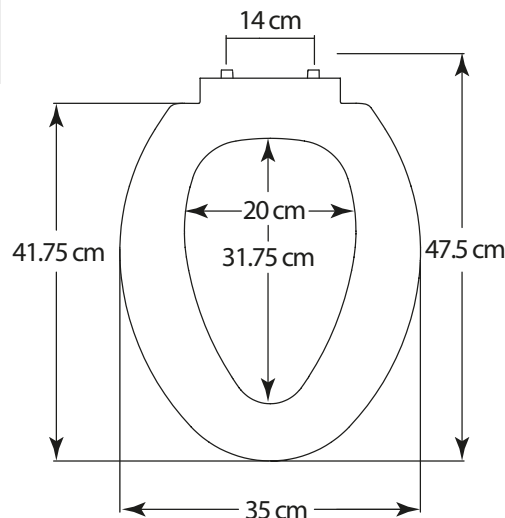

ESPECIFICACIONES :

Medida:	Alargado
Material:	Plástico
Peso:	2 kg.
Estilo:	Frente cerrado con tapa
Bisagra:	Fácil Limpia & Cambia™ con Acción de Cierre Lento.
Sistema de Instalación:	Permajuste™
Piezas por máster:	6 piezas
Topes:	4 topes
Hecho en:	México

Gira la bisagra.

Levanta el asiento.

Limpia en lugares difíciles de alcanzar.

DIMENSIONES :

Sistema de ajuste perfecto Permajuste™.