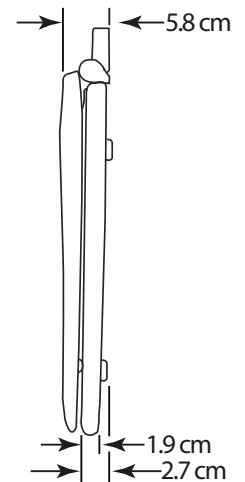

ESPECIFICACIONES :

Medida:	Alargado
Material:	Plástico
Peso:	2 kg.
Estilo:	Frente cerrado con tapa
Bisagra:	Fácil Limpia & Cambia™ con Acción de Cierre Lento.
Sistema de Instalación:	Permajuste™
Piezas por máster:	6 piezas
Topes:	4 topes
Hecho en:	México

Gira la bisagra.

Levanta el asiento.

Limpia en lugares difíciles de alcanzar.

DIMENSIONES :

Sistema de ajuste perfecto Permajuste™.